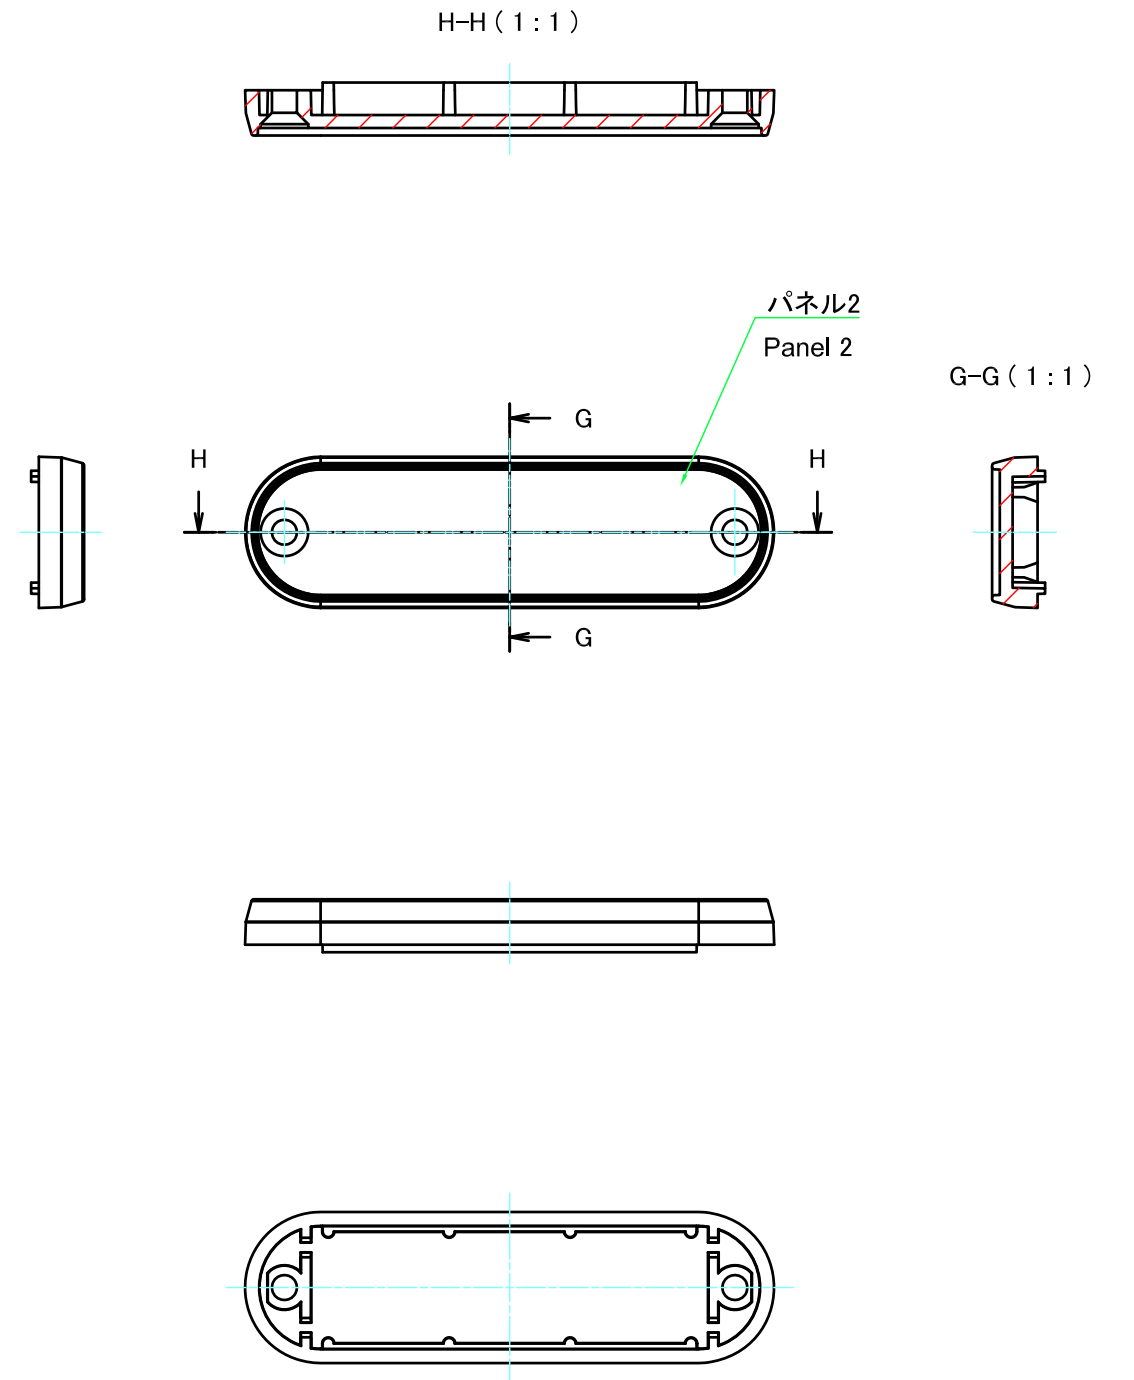

本体フレーム / Frame

本体フレーム1
Frame 1

本体フレーム1(内視) / Frame 1 (Internal View)

本体フレーム2
Frame 2

本体フレーム2(内視) / Frame 2 (Internal View)

株式会社タカチ電機工業 TAKACHI ELECTRONICS ENCLOSURE CO., LTD.			品名/Title 丸型モバイルケース MOBILE ENCLOSURE	尺度/Scale 1:1
承認/Approved	検図/Checked	製図/Created	型番/Product number MX2-7-6□□	
中根	野村	横田	作成日/Date 2017/08/30	3 / 4

パネル / Panel

株式会社タカチ電機工業 TAKACHI ELECTRONICS ENCLOSURE CO., LTD.			品名/Title 丸型モバイルケース MOBILE ENCLOSURE	尺度/Scale 1:1
承認/Approved	検図/Checked	製図/Created	型番/Product number MX2-7-6□□	
中根	野村	横田	作成日/Date 2017/08/30	4 / 4