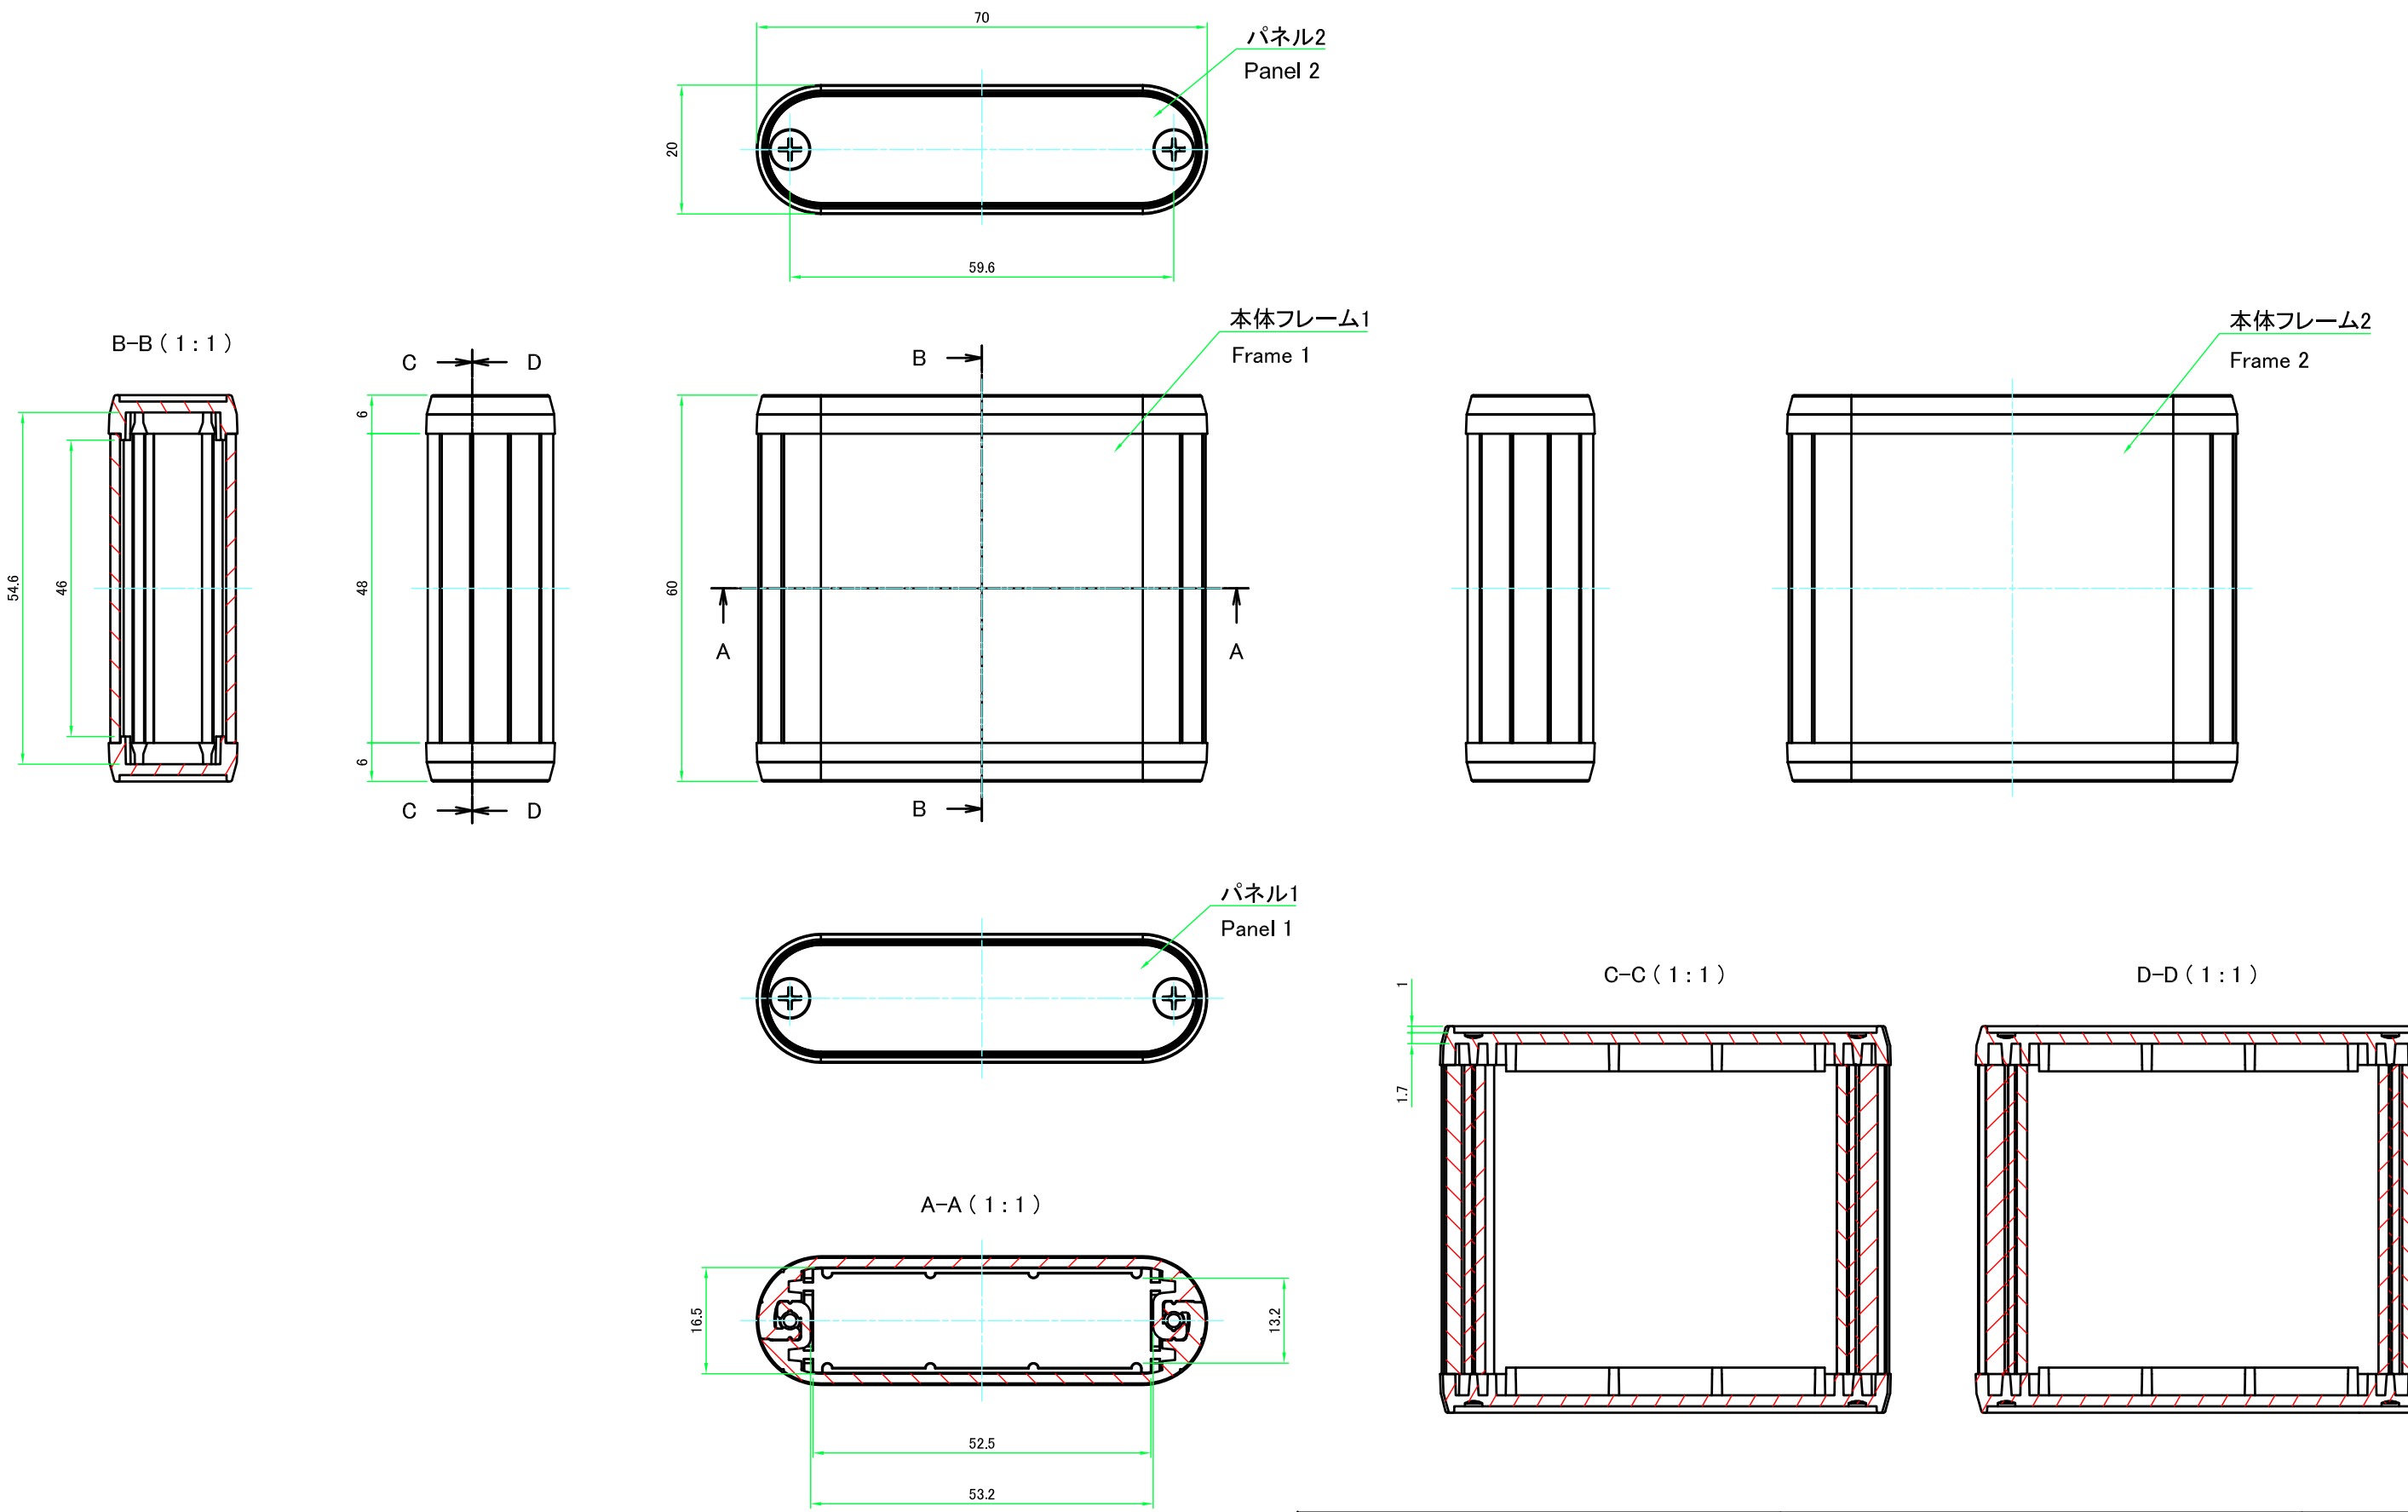

構成内容 / Components				
No.	名称 / Part name	数量 / Pcs	材質 / Material	色・表面処理 / Color・Finish
1	本体フレーム Frame	2	アルミ押出材 A6063S-T5 Extruded aluminium A6063S-T5	ブラック, シルバー・アルマイト & クリア塗装 Black, Silver・anodized & clear coated
2	パネル Panel	2	ABS樹脂 UL94HB ABS UL94HB	塗装無: ブラック, グレー / Black, Gray・Unpainted 塗装付: ネイビー, ライム, オレンジ, レッド / Navy, Lime, Orange, Red・Painted
3	取付ビス (皿タッピング M3 x 12) Screw (Countersunk head self tapping M3 - 12)	4	鉄 Steel	ニッケルメッキ, 三価黒クロメート Nickel plated, Black trivalent chromate

* 取付ビスにはニッケルメッキと三価黒クロメートが4本ずつ入っています。
* Both Nickel screws (x4) and Black trivalent chromate screws (x4) are included.

色仕様 (型番末尾□□) / Color Type (End of product number□□)		
記号 / Code	フレーム色 / Frame color	パネル色 / Panel color
BB	ブラック / Black	ブラック / Black
BG	ブラック / Black	グレー / Gray
BN	ブラック / Black	ネイビー / Navy
BL	ブラック / Black	ライム / Lime
BO	ブラック / Black	オレンジ / Orange
BR	ブラック / Black	レッド / Red
SB	シルバー / Silver	ブラック / Black
SG	シルバー / Silver	グレー / Gray
SN	シルバー / Silver	ネイビー / Navy
SL	シルバー / Silver	ライム / Lime
SO	シルバー / Silver	オレンジ / Orange
SR	シルバー / Silver	レッド / Red

株式会社タカチ電機工業 TAKACHI ELECTRONICS ENCLOSURE CO., LTD.			品名 / Title 丸型モバイルケース MOBILE ENCLOSURE	尺度 / Scale 1.5:1
承認 / Approved	検図 / Checked	製図 / Created	型番 / Product number MX2-7-6□□	
中根	野村	横田	作成日 / Date 2020/11/11	1 / 4

株式会社タカチ電機工業 TAKACHI ELECTRONICS ENCLOSURE CO., LTD.			品名/Title 丸型モバイルケース MOBILE ENCLOSURE	尺度/Scale 1:1
承認/Approved	検図/Checked	製図/Created	型番/Product number MX2-7-6□□	
中根	野村	横田	作成日/Date 2017/08/30	2 / 4