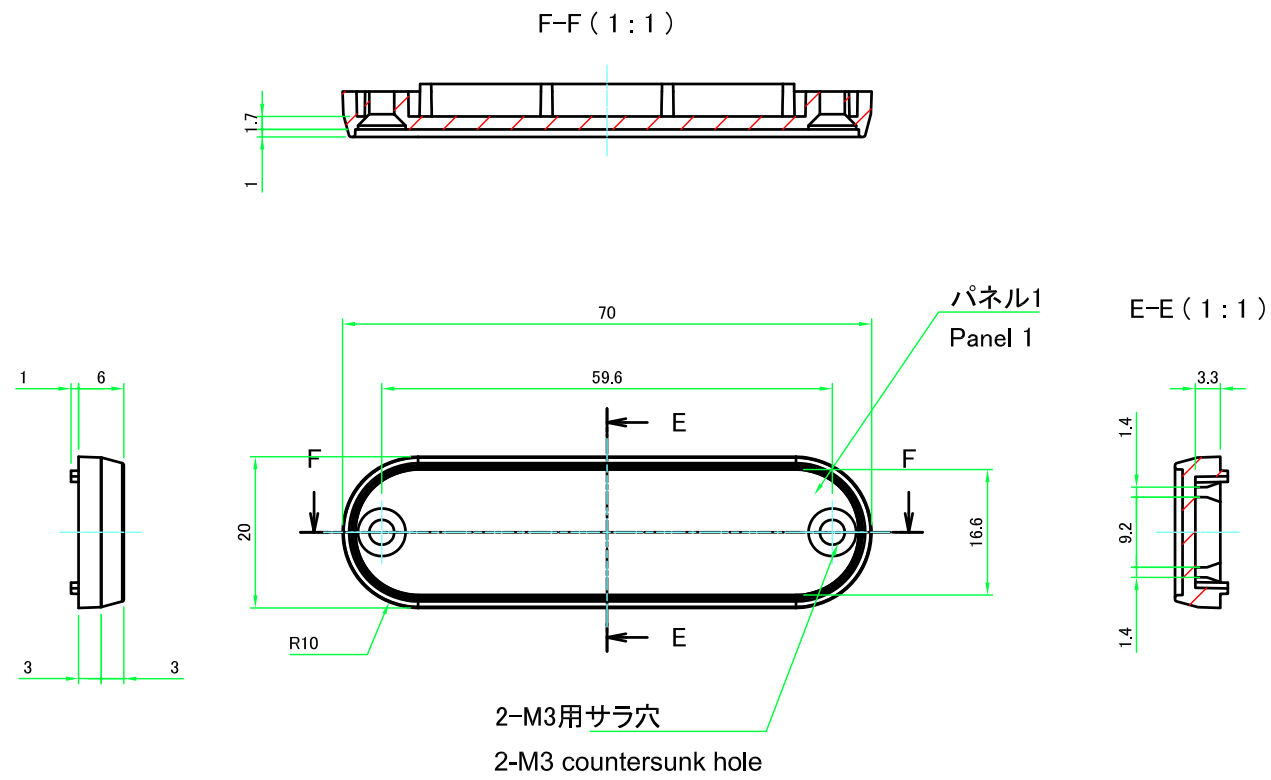

本体フレーム / Frame

本体フレーム1
Frame 1

本体フレーム1(内視) / Frame 1 (Internal View)

本体フレーム2
Frame 2

本体フレーム2(内視) / Frame 2 (Internal View)

株式会社タカチ電機工業 TAKACHI ELECTRONICS ENCLOSURE CO., LTD.			品名/Title 丸型モバイルケース MOBILE ENCLOSURE	尺度/Scale 1:1
承認/Approved	検図/Checked	製図/Created	型番/Product number MX2-7-6□□	
中根	野村	横田	作成日/Date 2017/08/30	3 / 4

パネル / Panel

株式会社タカチ電機工業 TAKACHI ELECTRONICS ENCLOSURE CO., LTD.			品名/Title 丸型モバイルケース MOBILE ENCLOSURE	尺度/Scale 1:1
承認/Approved	検図/Checked	製図/Created	型番/Product number MX2-7-6□□	
中根	野村	横田	作成日/Date 2017/08/30	4 / 4