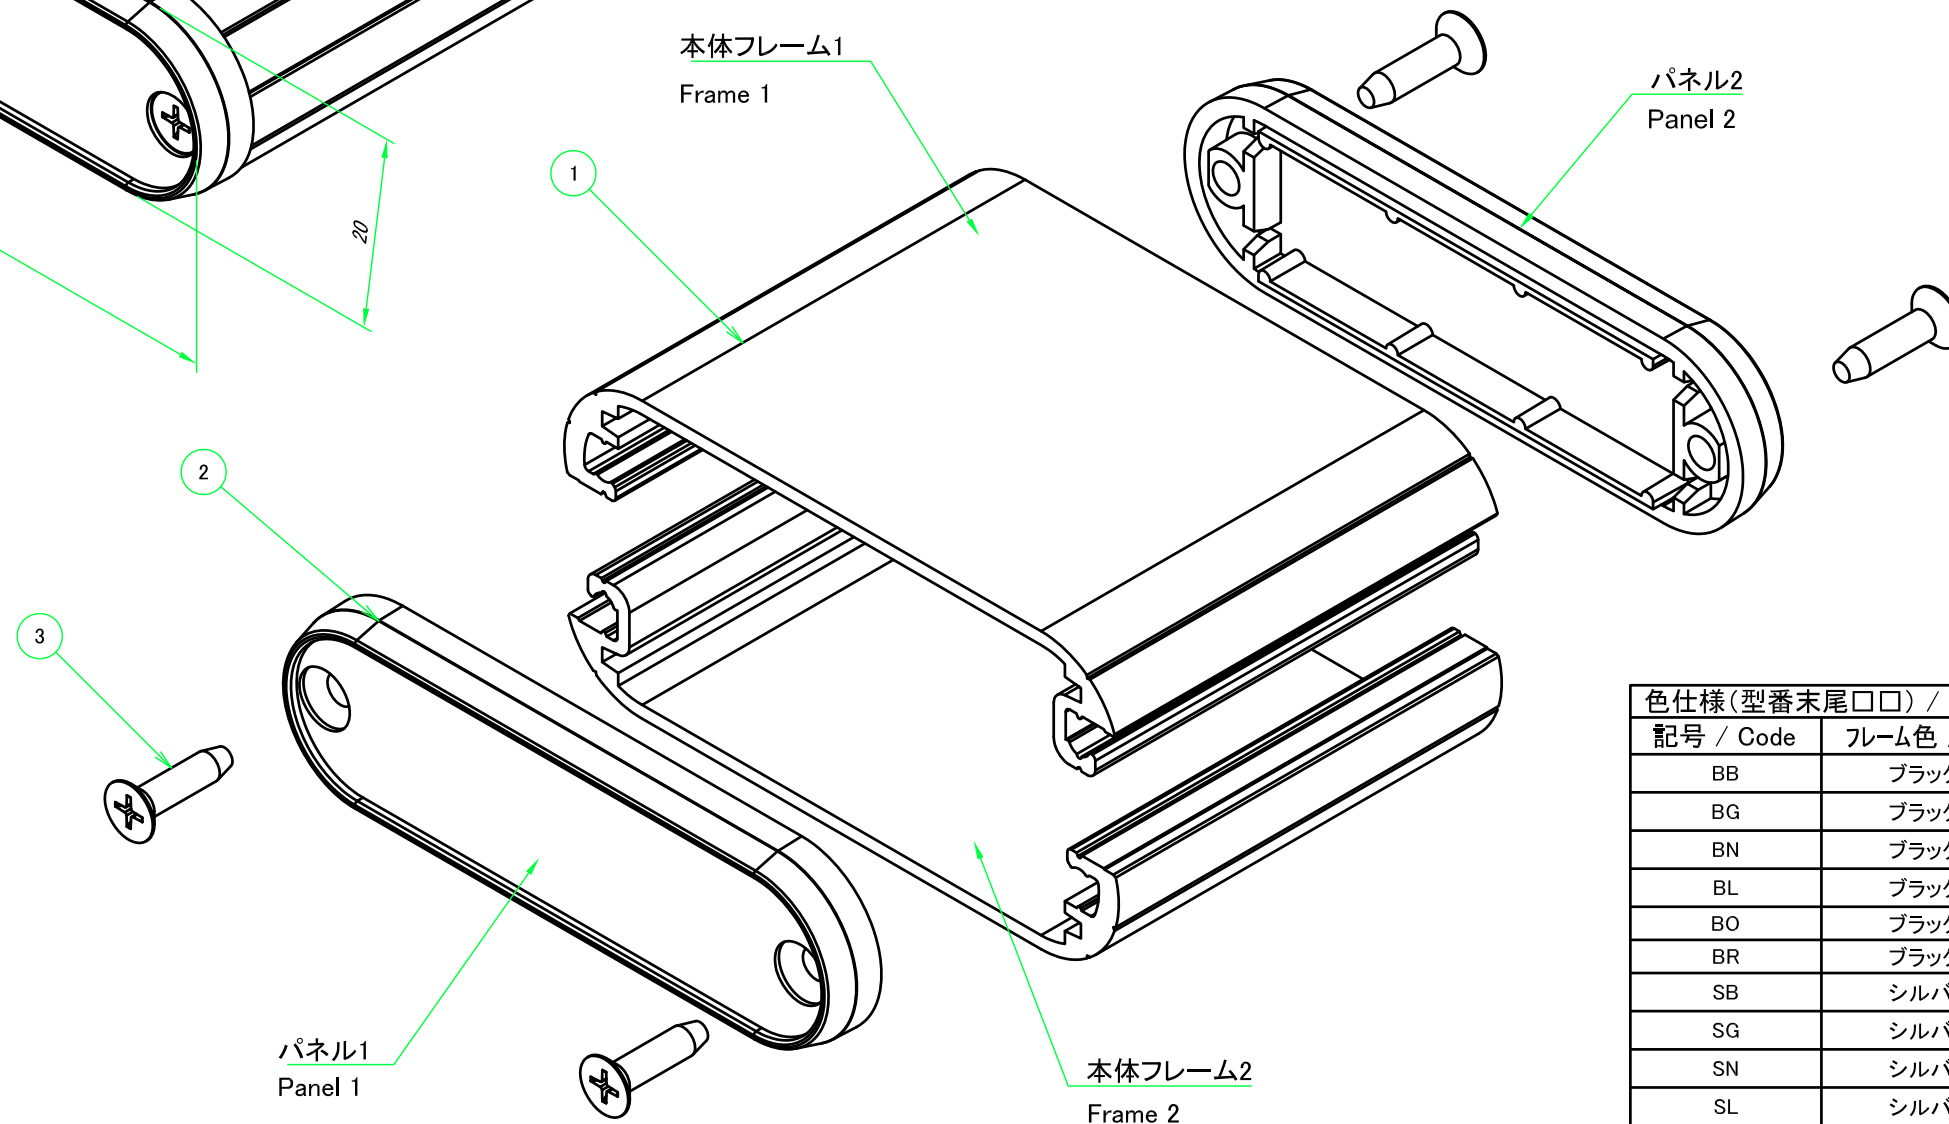

構成内容 / Components				
No.	名称 / Part name	数量 / Pcs	材質 / Material	色・表面処理 / Color・Finish
1	本体フレーム Frame	2	アルミ押出材 A6063S-T5 Extruded aluminium A6063S-T5	ブラック, シルバー・アルマイト & クリア塗装 Black, Silver・anodized & clear coated
2	パネル Panel	2	ABS樹脂 UL94HB ABS UL94HB	塗装無: ブラック, グレー / Black, Gray・Unpainted 塗装付: ネイビー, ライム, オレンジ, レッド / Navy, Lime, Orange, Red・Painted
3	取付ビス (皿タッピング M3 x 12) Screw (Countersunk head self tapping M3 - 12)	4	鉄 Steel	ニッケルメッキ, 三価黒クロメート Nickel plated, Black trivalent chromate

* 取付ビスにはニッケルメッキと三価黒クロメートが4本ずつ入っています。
* Both Nickel screws (x4) and Black trivalent chromate screws (x4) are included.

色仕様 (型番末尾□□) / Color Type (End of product number□□)		
記号 / Code	フレーム色 / Frame color	パネル色 / Panel color
BB	ブラック / Black	ブラック / Black
BG	ブラック / Black	グレー / Gray
BN	ブラック / Black	ネイビー / Navy
BL	ブラック / Black	ライム / Lime
BO	ブラック / Black	オレンジ / Orange
BR	ブラック / Black	レッド / Red
SB	シルバー / Silver	ブラック / Black
SG	シルバー / Silver	グレー / Gray
SN	シルバー / Silver	ネイビー / Navy
SL	シルバー / Silver	ライム / Lime
SO	シルバー / Silver	オレンジ / Orange
SR	シルバー / Silver	レッド / Red

株式会社タカチ電機工業 TAKACHI ELECTRONICS ENCLOSURE CO., LTD.			品名 / Title 丸型モバイルケース MOBILE ENCLOSURE	尺度 / Scale 1.5:1
承認 / Approved	検図 / Checked	製図 / Created	型番 / Product number MX2-7-6□□	
中根	野村	横田	作成日 / Date 2020/11/11	1 / 4