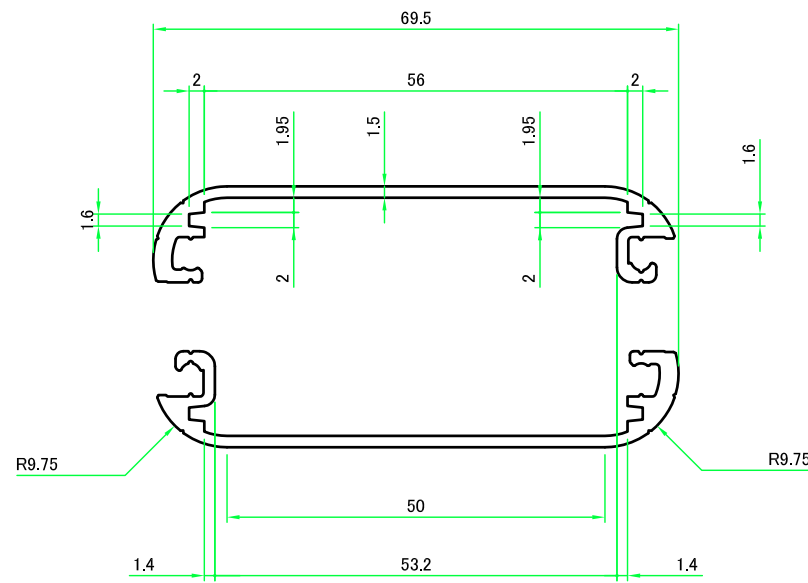

株式会社タカチ電機工業 TAKACHI ELECTRONICS ENCLOSURE CO., LTD.			品名/Title 丸型モバイルケース MOBILE ENCLOSURE	尺度/Scale 1:1
承認/Approved	検図/Checked	製図/Created	型番/Product number MX2-7-6□□	
中根	野村	横田	作成日/Date 2017/08/30	2 / 4

本体フレーム / Frame

本体フレーム1
Frame 1

本体フレーム1(内視) / Frame 1 (Internal View)

本体フレーム2
Frame 2

本体フレーム2(内視) / Frame 2 (Internal View)

株式会社タカチ電機工業 TAKACHI ELECTRONICS ENCLOSURE CO., LTD.			品名/Title 丸型モバイルケース MOBILE ENCLOSURE	尺度/Scale 1:1
承認/Approved	検図/Checked	製図/Created	型番/Product number MX2-7-6□□	
中根	野村	横田	作成日/Date 2017/08/30	3 / 4