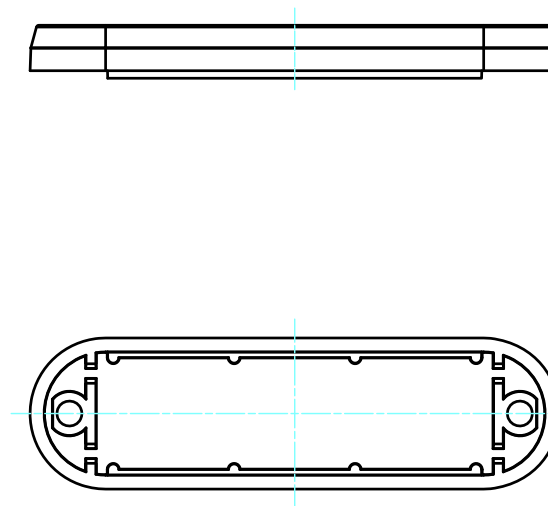

本体フレーム / Frame

本体フレーム1
Frame 1

本体フレーム1(内視) / Frame 1 (Internal View)

本体フレーム2
Frame 2

本体フレーム2(内視) / Frame 2 (Internal View)

株式会社タカチ電機工業 TAKACHI ELECTRONICS ENCLOSURE CO., LTD.			品名/Title 丸型モバイルケース MOBILE ENCLOSURE	尺度/Scale 1:1
承認/Approved	検図/Checked	製図/Created	型番/Product number MX2-7-6□□	
中根	野村	横田	作成日/Date 2017/08/30	3 / 4

パネル / Panel

株式会社タカチ電機工業 TAKACHI ELECTRONICS ENCLOSURE CO., LTD.			品名/Title 丸型モバイルケース MOBILE ENCLOSURE	尺度/Scale 1:1
承認/Approved	検図/Checked	製図/Created	型番/Product number MX2-7-6□□	
中根	野村	横田	作成日/Date 2017/08/30	4 / 4