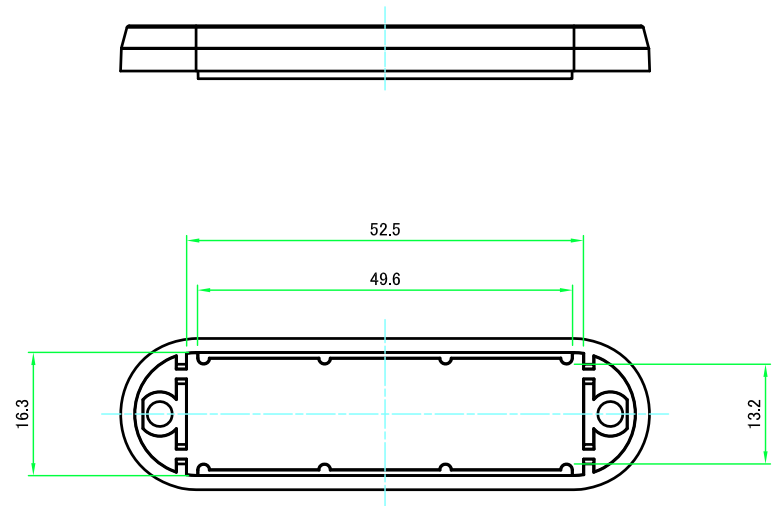

本体フレーム / Frame

本体フレーム1
Frame 1

本体フレーム1(内視) / Frame 1 (Internal View)

本体フレーム2
Frame 2

本体フレーム2(内視) / Frame 2 (Internal View)

株式会社タカチ電機工業 TAKACHI ELECTRONICS ENCLOSURE CO., LTD.			品名/Title 丸型モバイルケース MOBILE ENCLOSURE	尺度/Scale 1:1
承認/Approved	検図/Checked	製図/Created	型番/Product number MX2-7-6□□	
中根	野村	横田	作成日/Date 2017/08/30	3 / 4

パネル / Panel

株式会社タカチ電機工業 TAKACHI ELECTRONICS ENCLOSURE CO., LTD.			品名/Title 丸型モバイルケース MOBILE ENCLOSURE	尺度/Scale 1:1
承認/Approved	検図/Checked	製図/Created	型番/Product number MX2-7-6□□	
中根	野村	横田	作成日/Date 2017/08/30	4 / 4